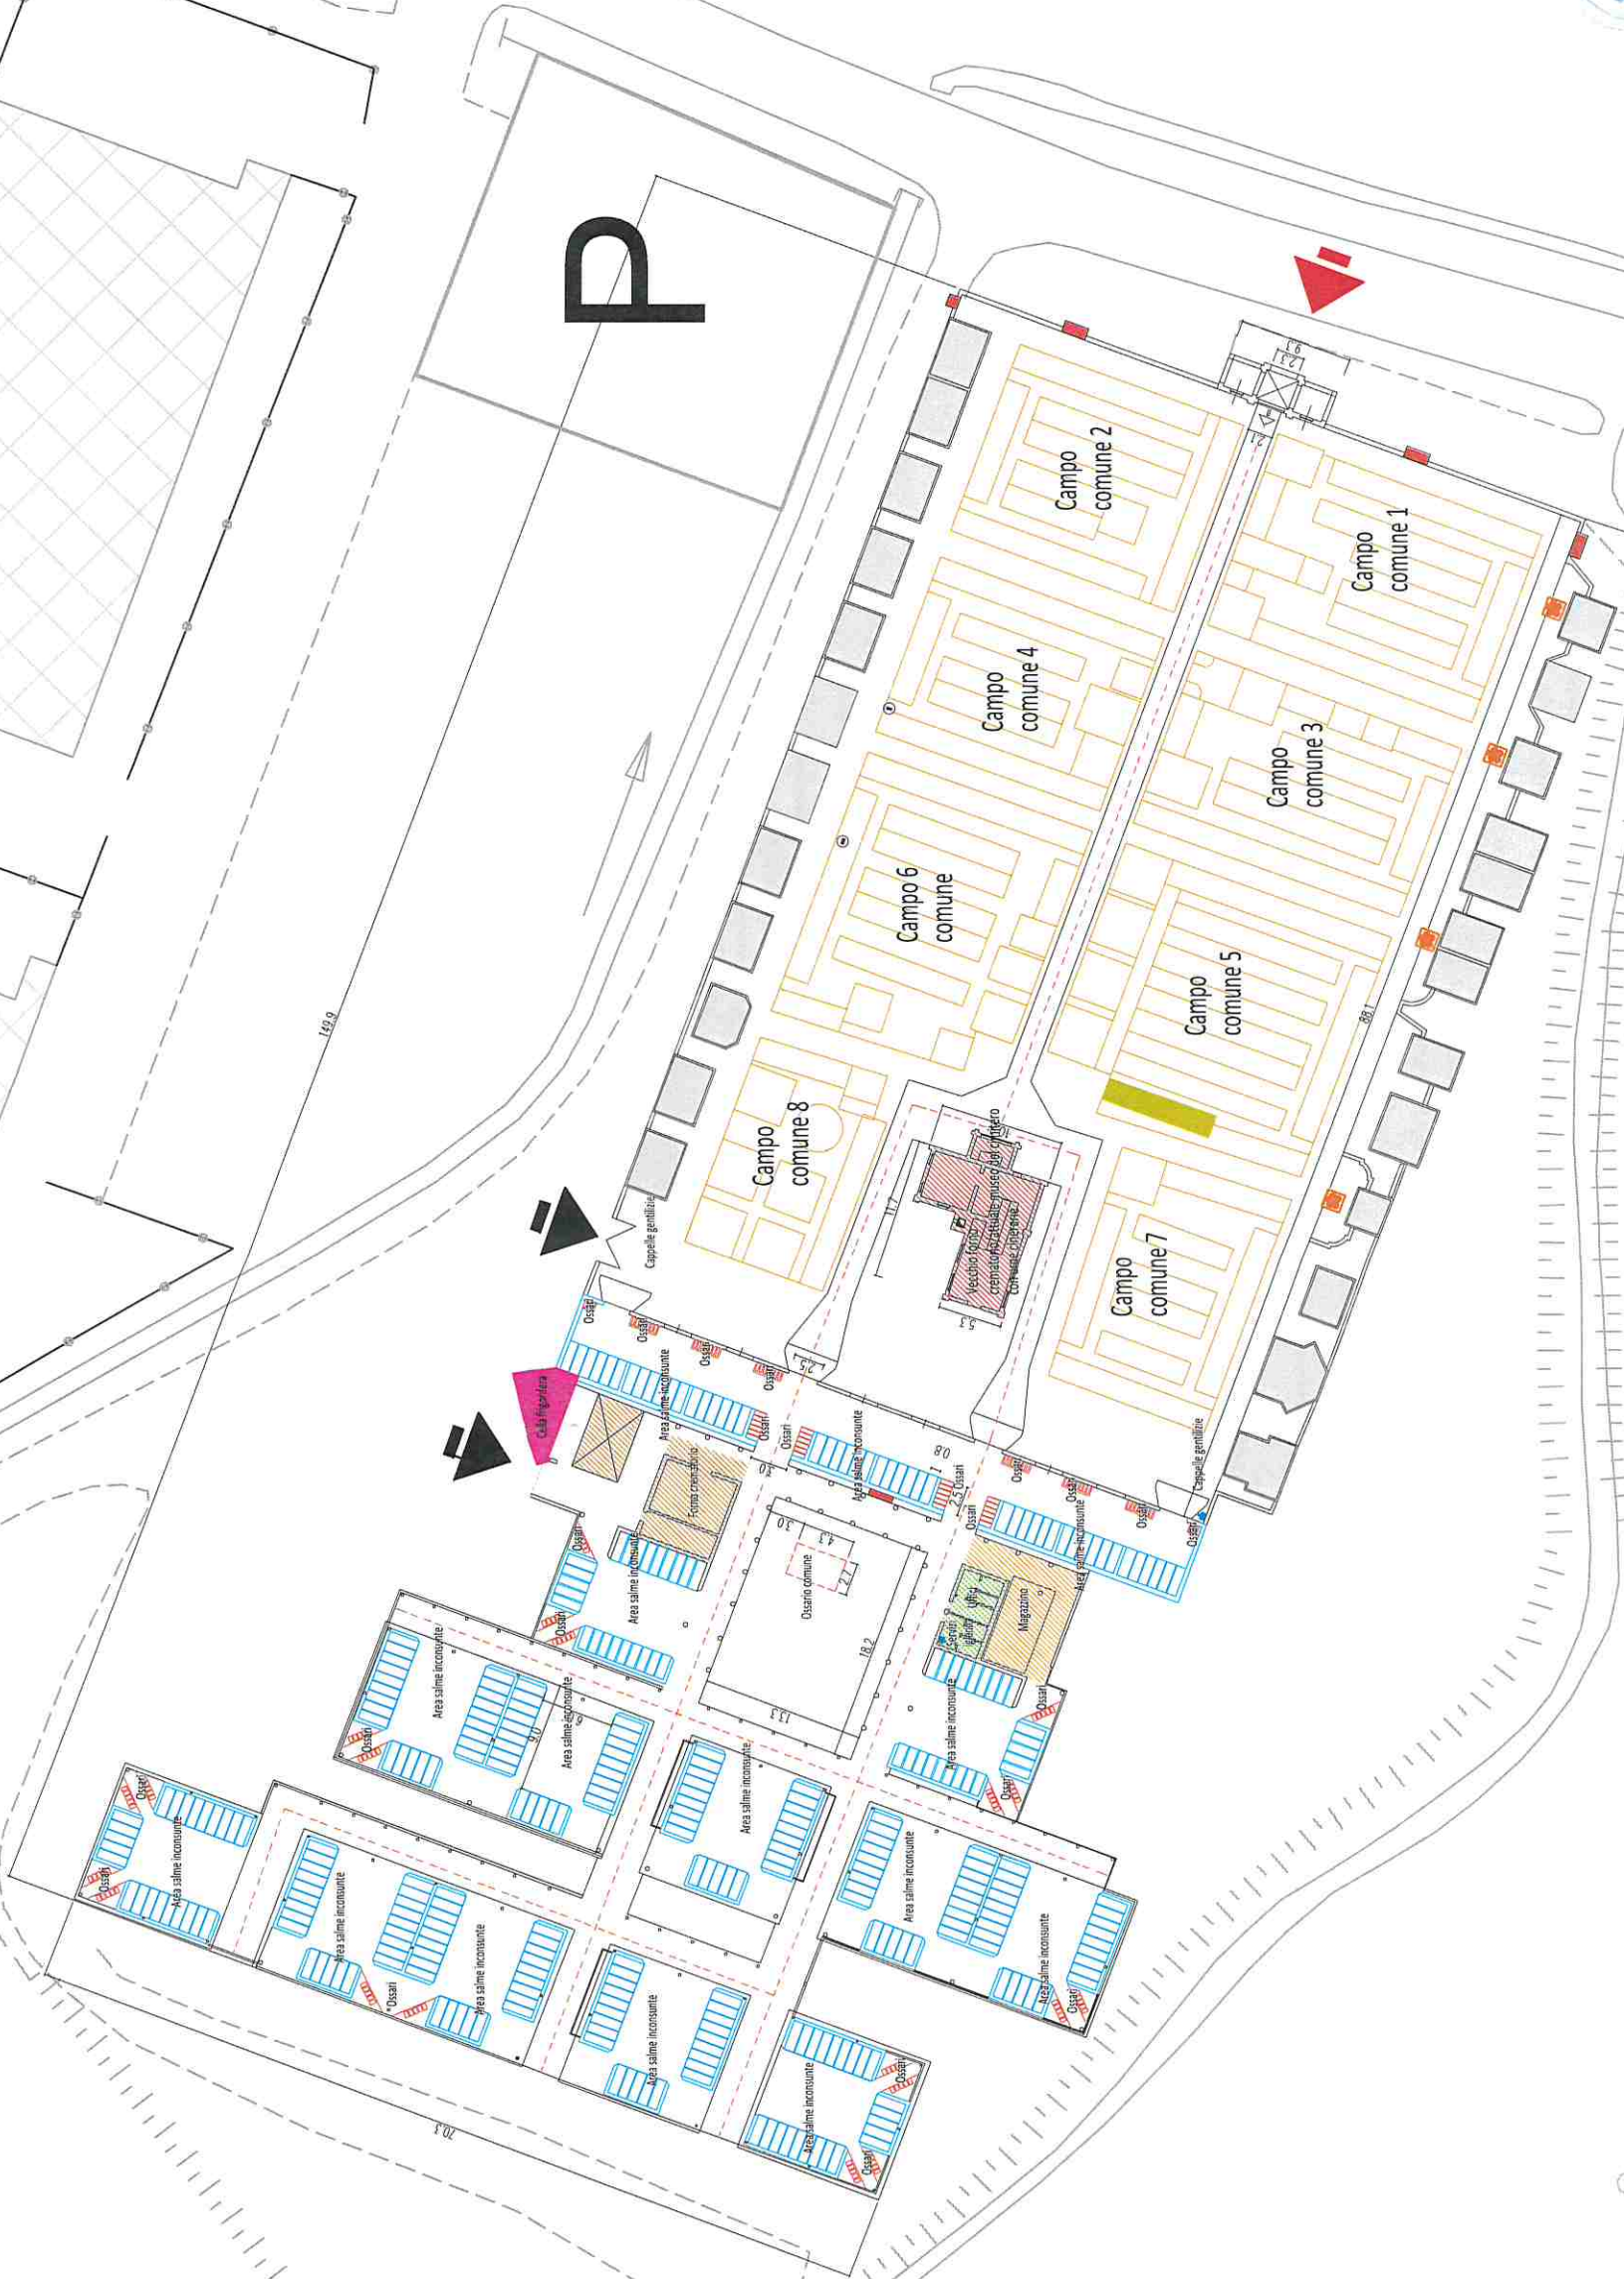

CIMITERO DI RIOLO

P

Caponnetto

LEGENDA:

	Campi comuni		Magazzino
	Cappelle gentilizie		Uffici e servizi
	Aree per salme inconsunte		Vecchio forno crematorio/attuale museo del cimitero con 32 urne cinerarie
	Ossari		Tombe marginali
	Ossario comune		Aree verdi
	Cella frigorifera		Pozzetti per l'acqua
	Forno crematorio		Fontanelle
	Percorsi principali	P	Area adibita a parcheggi
	Tombe di interesse storico/architettonico		Ingresso principale
	Area riservata alle salme dei bambini		Ingressi secondari

DATI RILEVATI

Urne cinerarie	32
Tombe marginali	4
Tombe a terra in campi comuni	606
Cappelle gentilizie	24
Salme inconsunte	1344
Ossari	920
Ossario comune	1
Totale	2931