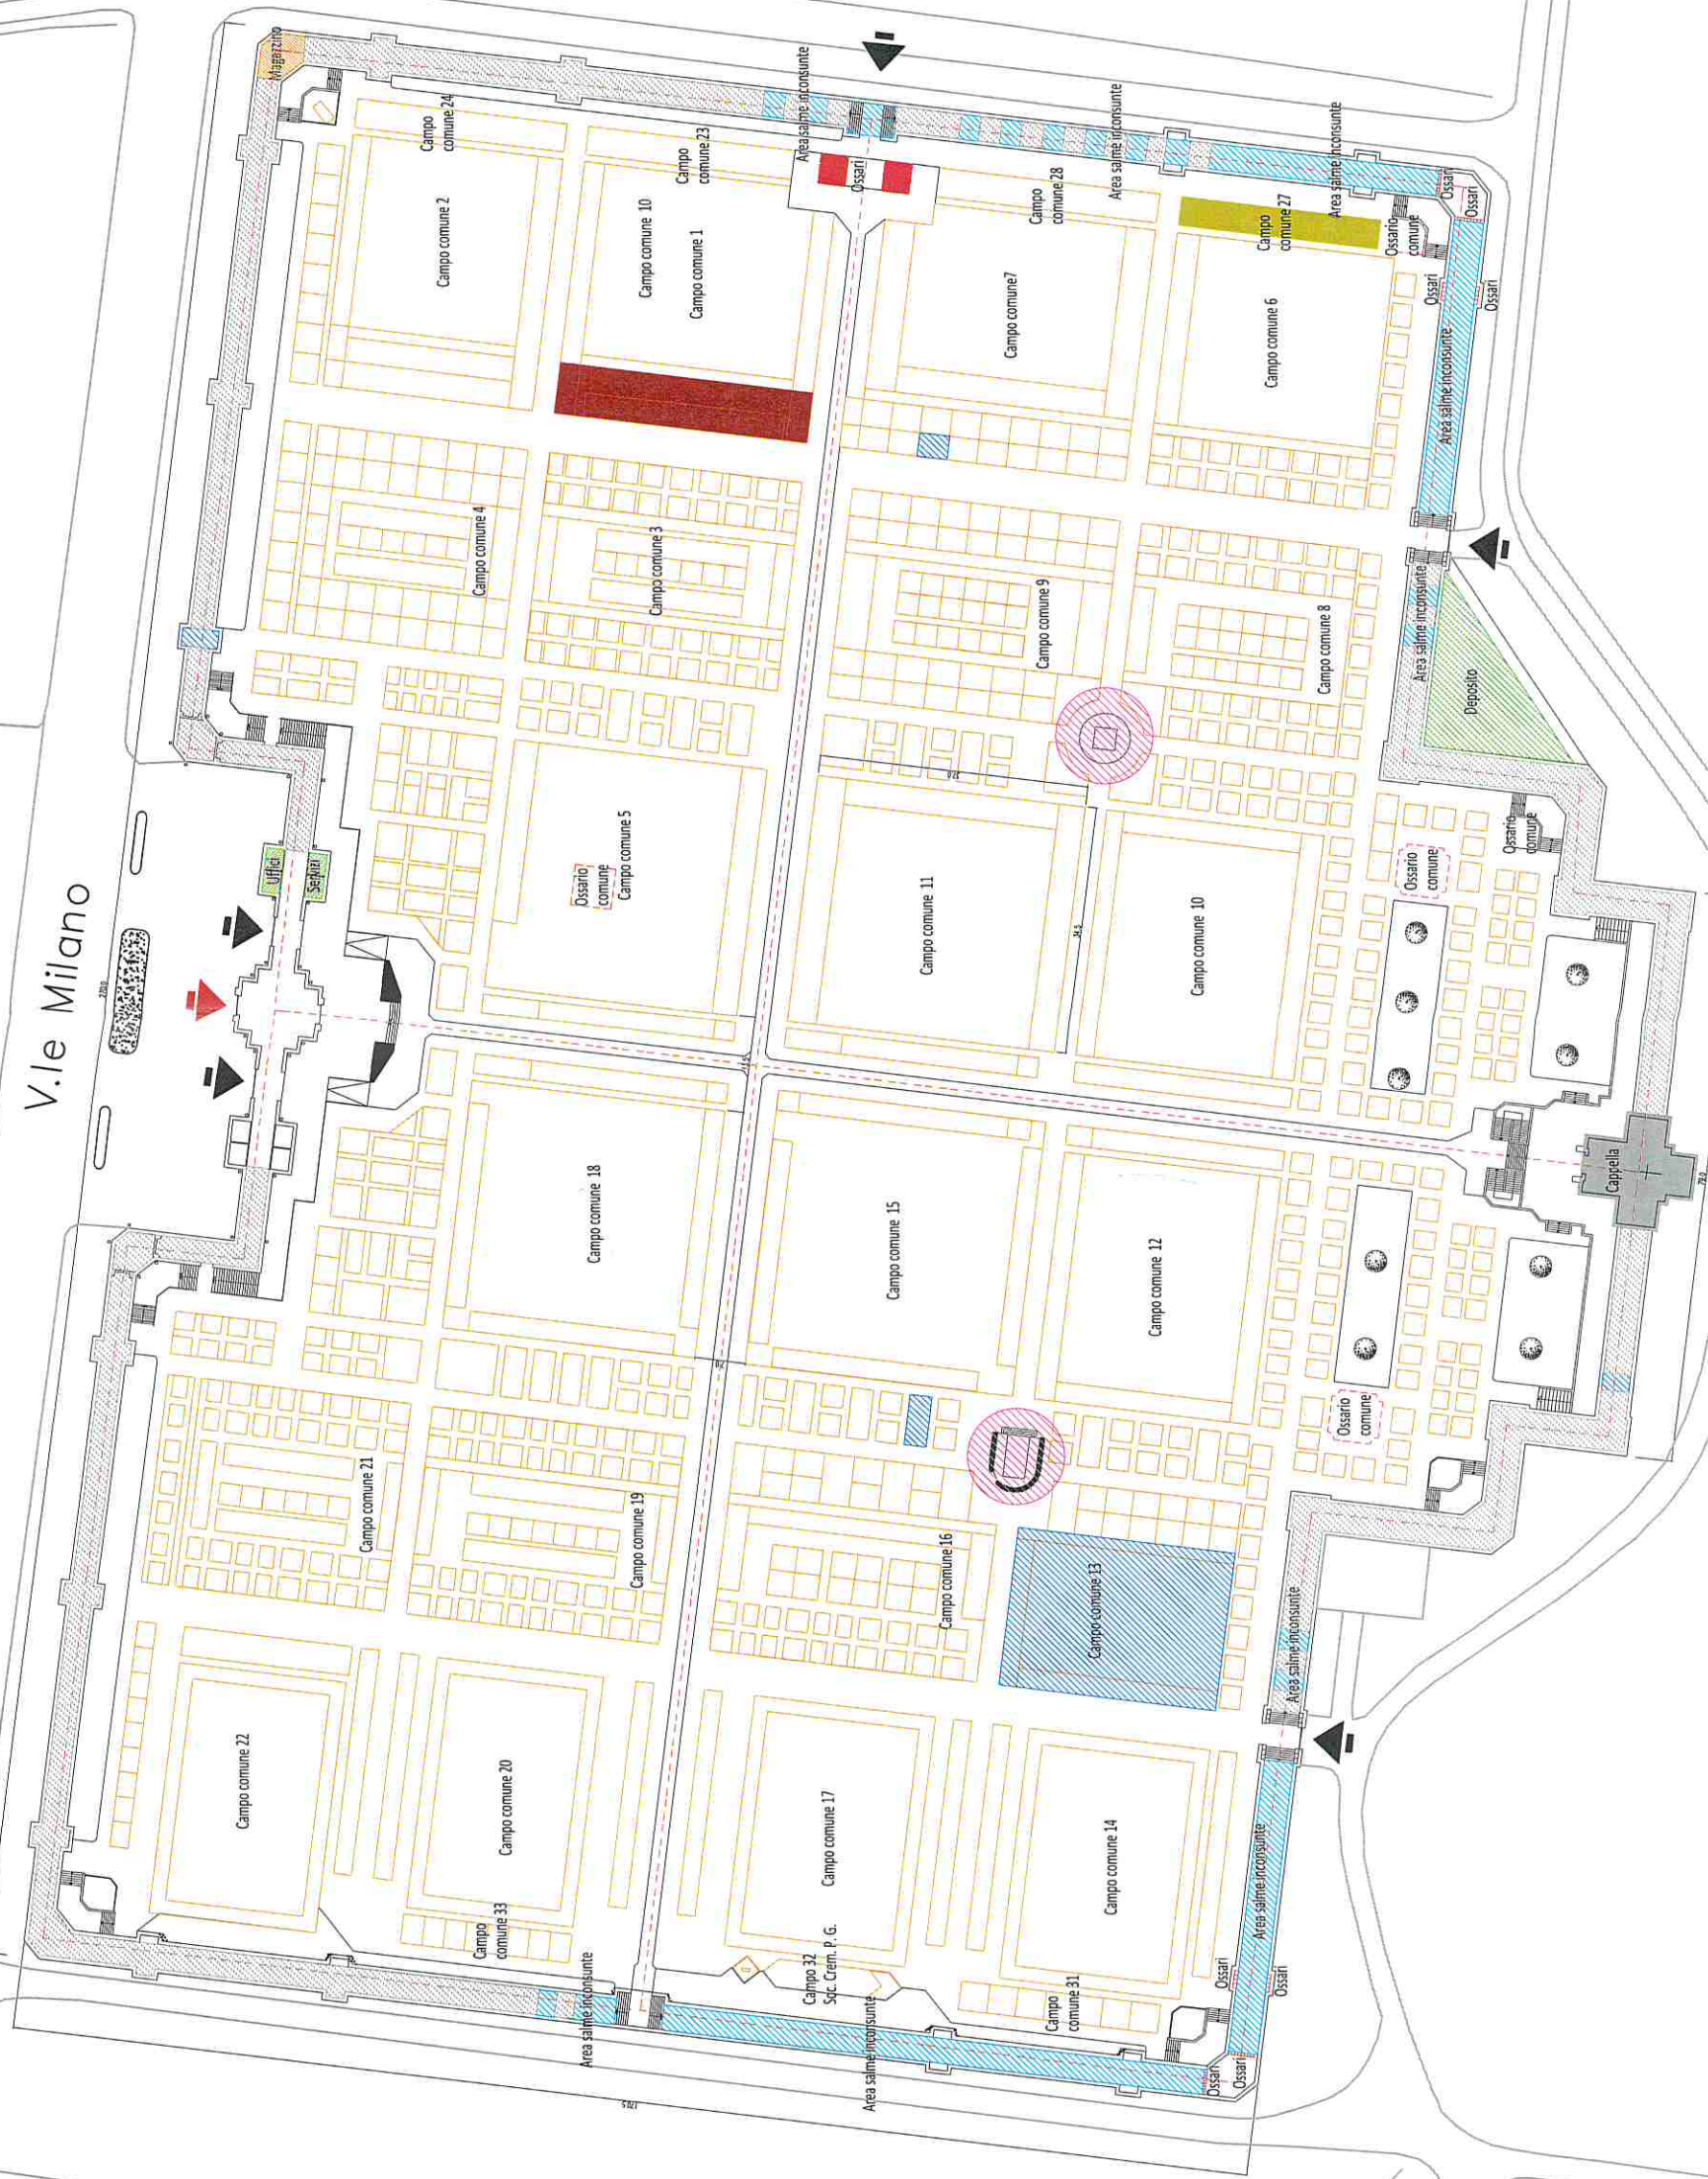

CIMITERO MAGGIORE

V.le Milano

V.le Veneto

LEGENDA:

-  Campi comuni
-  Aree per salme inconsunte
-  Ossari
-  Ossari comuni
-  Deposito
-  Aree verdi
-  Percorsi principali
- P** Area adibita a parcheggi
-  Zona di espansione dell'area cimiteriale
-  Cappella
-  Area riservata alle salme dei bambini
-  Campo per mineralizzazione corpi monumenti
-  Aree riservate per ordini religiosi
-  Ingresso principale
-  Ingressi secondari
-  Magazzino
-  Uffici e servizi igienici
-  Tombe di famiglia a parete

DATI RILEVATI P. T.

Tombe di famiglia a parete	171
Urne cinerarie	12
Tombe a terra in campi comuni	3223
Cappelle gentilizie	103
Aree con salme inconsunte	1170
Ossari	1344
Ossari comuni	5
Totale	6028